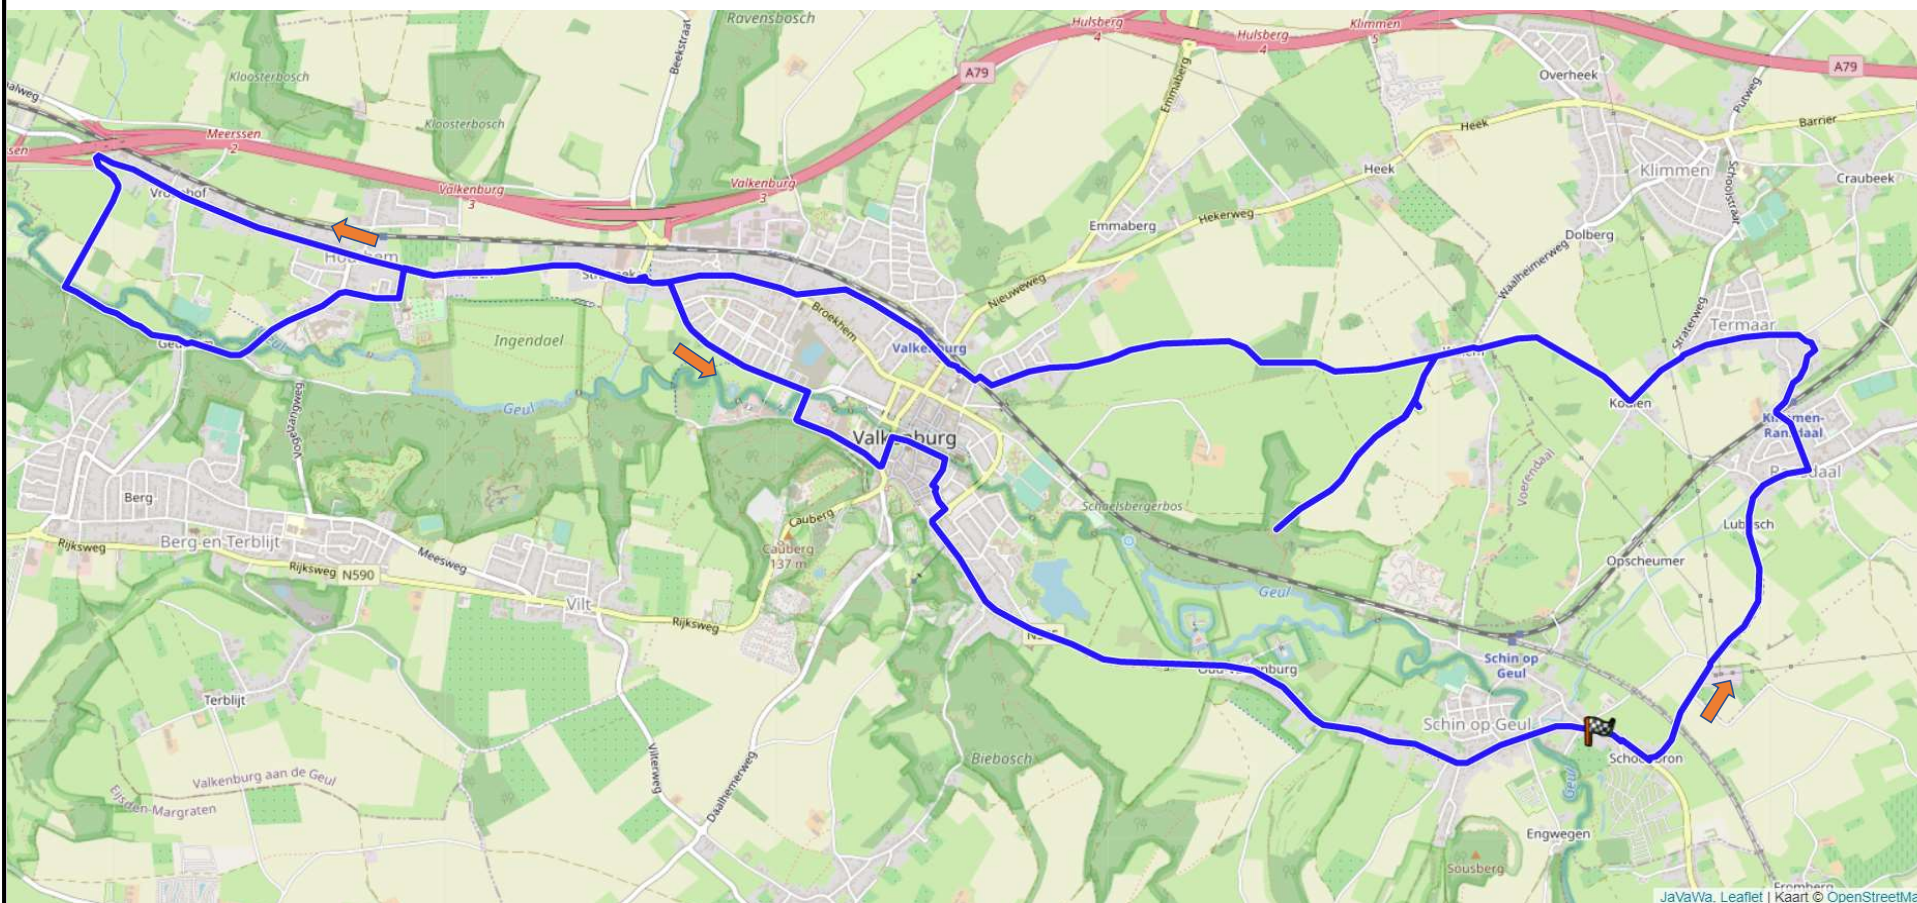

Fietsroute 't Geultje 2 (22,9km)

© DuPuy Roadtrips 2023

De auteursrechten en databankrechten van alle routes van DuPuy Roadtrips liggen volledig bij DuPuy Roadtrips.

Deze route mag niet worden gekopieerd, verveelvoudigd of op enigerlei andere wijze gedeeld of openbaar worden gemaakt zonder vooraf uitdrukkelijke schriftelijke toestemming of toestemming via elektronische weg van de auteur.