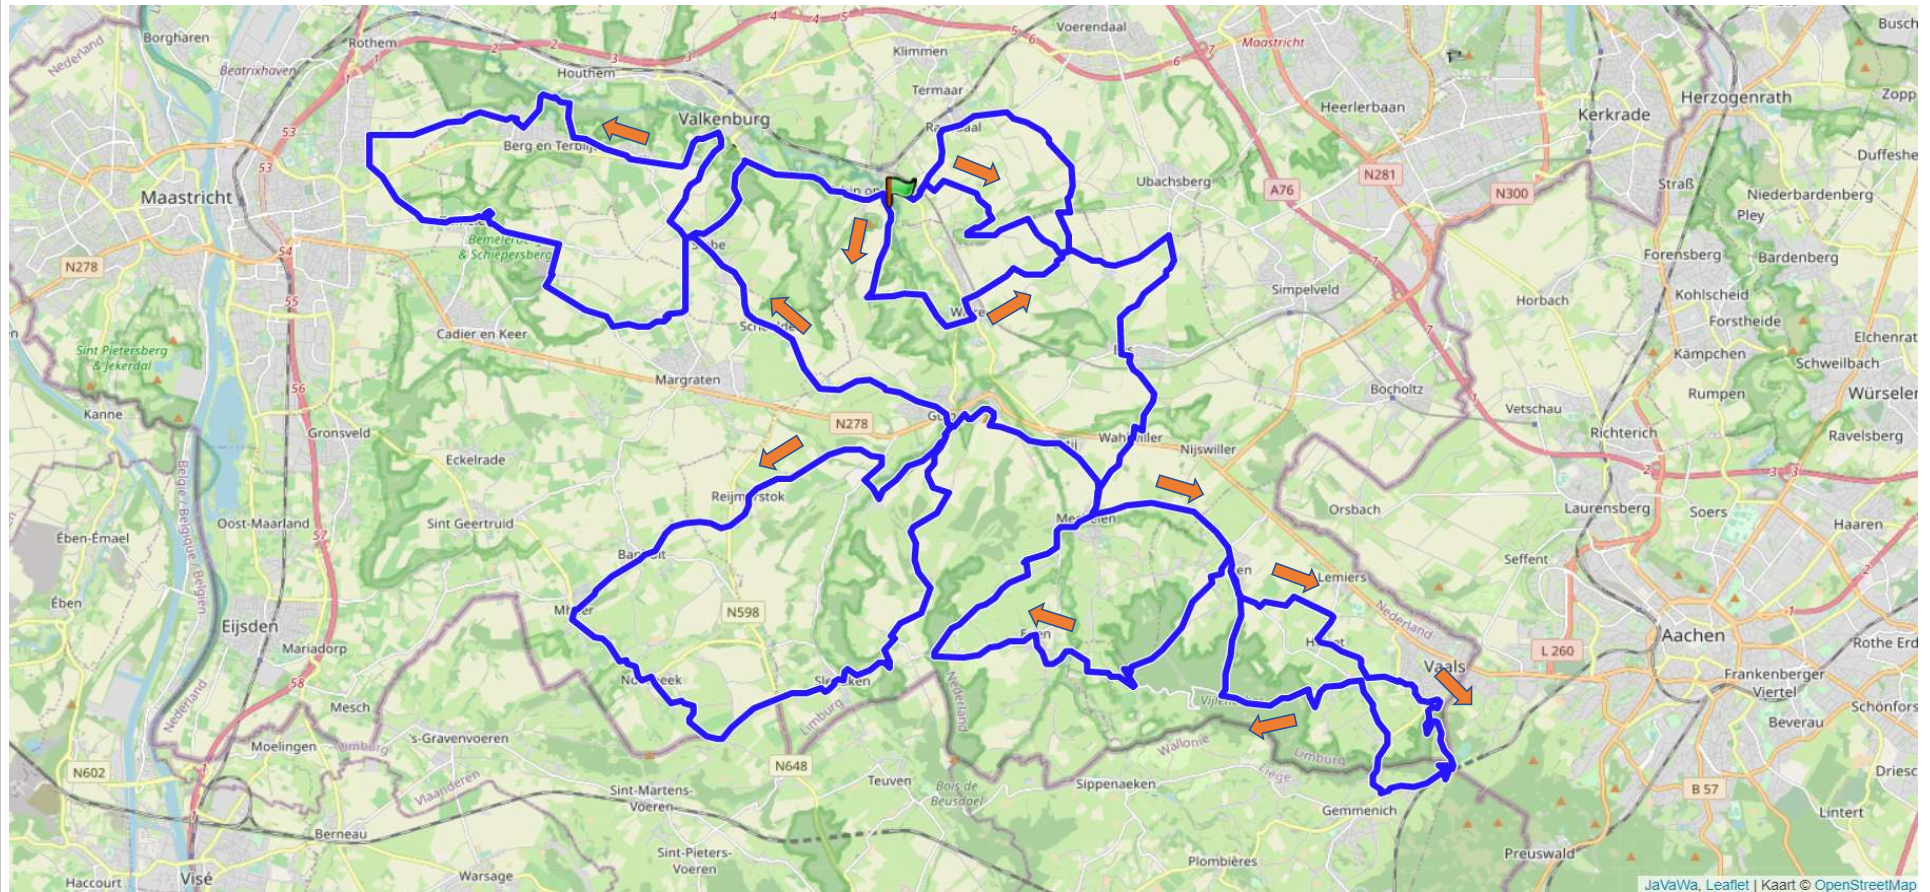

Fietsroute 't Geultje 3 – 124,6 km

© DuPuy Roadtrips 2023

De auteursrechten en databankrechten van alle routes van DuPuy Roadtrips liggen volledig bij DuPuy Roadtrips.

Deze route mag niet worden gekopieerd, verveelvoudigd of op enigerlei andere wijze gedeeld of openbaar worden gemaakt zonder vooraf uitdrukkelijke schriftelijke toestemming of toestemming via elektronische weg van de auteur.

www.dupuyroadtrips.nl