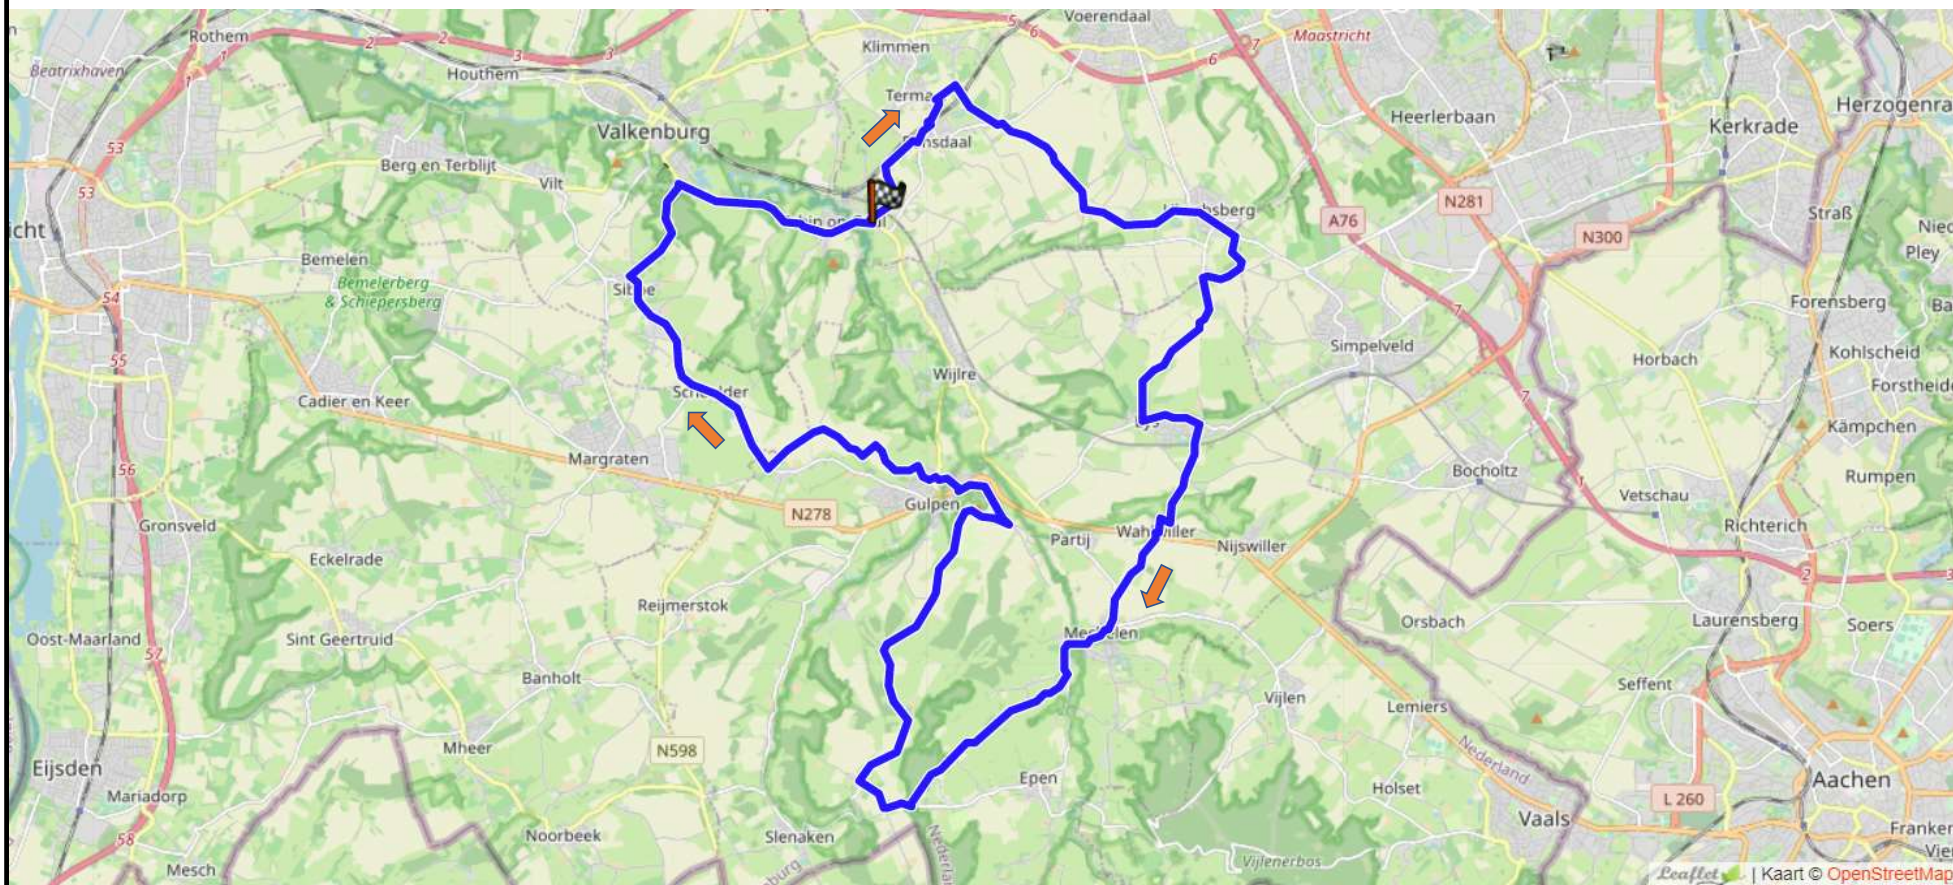

Fietsroute 't Geultje 1 (41,5 km)

© DuPuy Roadtrips 2023

De auteursrechten en databankrechten van alle routes van DuPuy Roadtrips liggen volledig bij DuPuy Roadtrips.

Deze route mag niet worden gekopieerd, veeelvoudigd of op enigerlei andere wijze gedeeld of openbaar worden gemaakt zonder vooraf uitdrukkelijke schriftelijke toestemming of toestemming via elektronische weg van de auteur.

www.dupuyroadtrips.nl